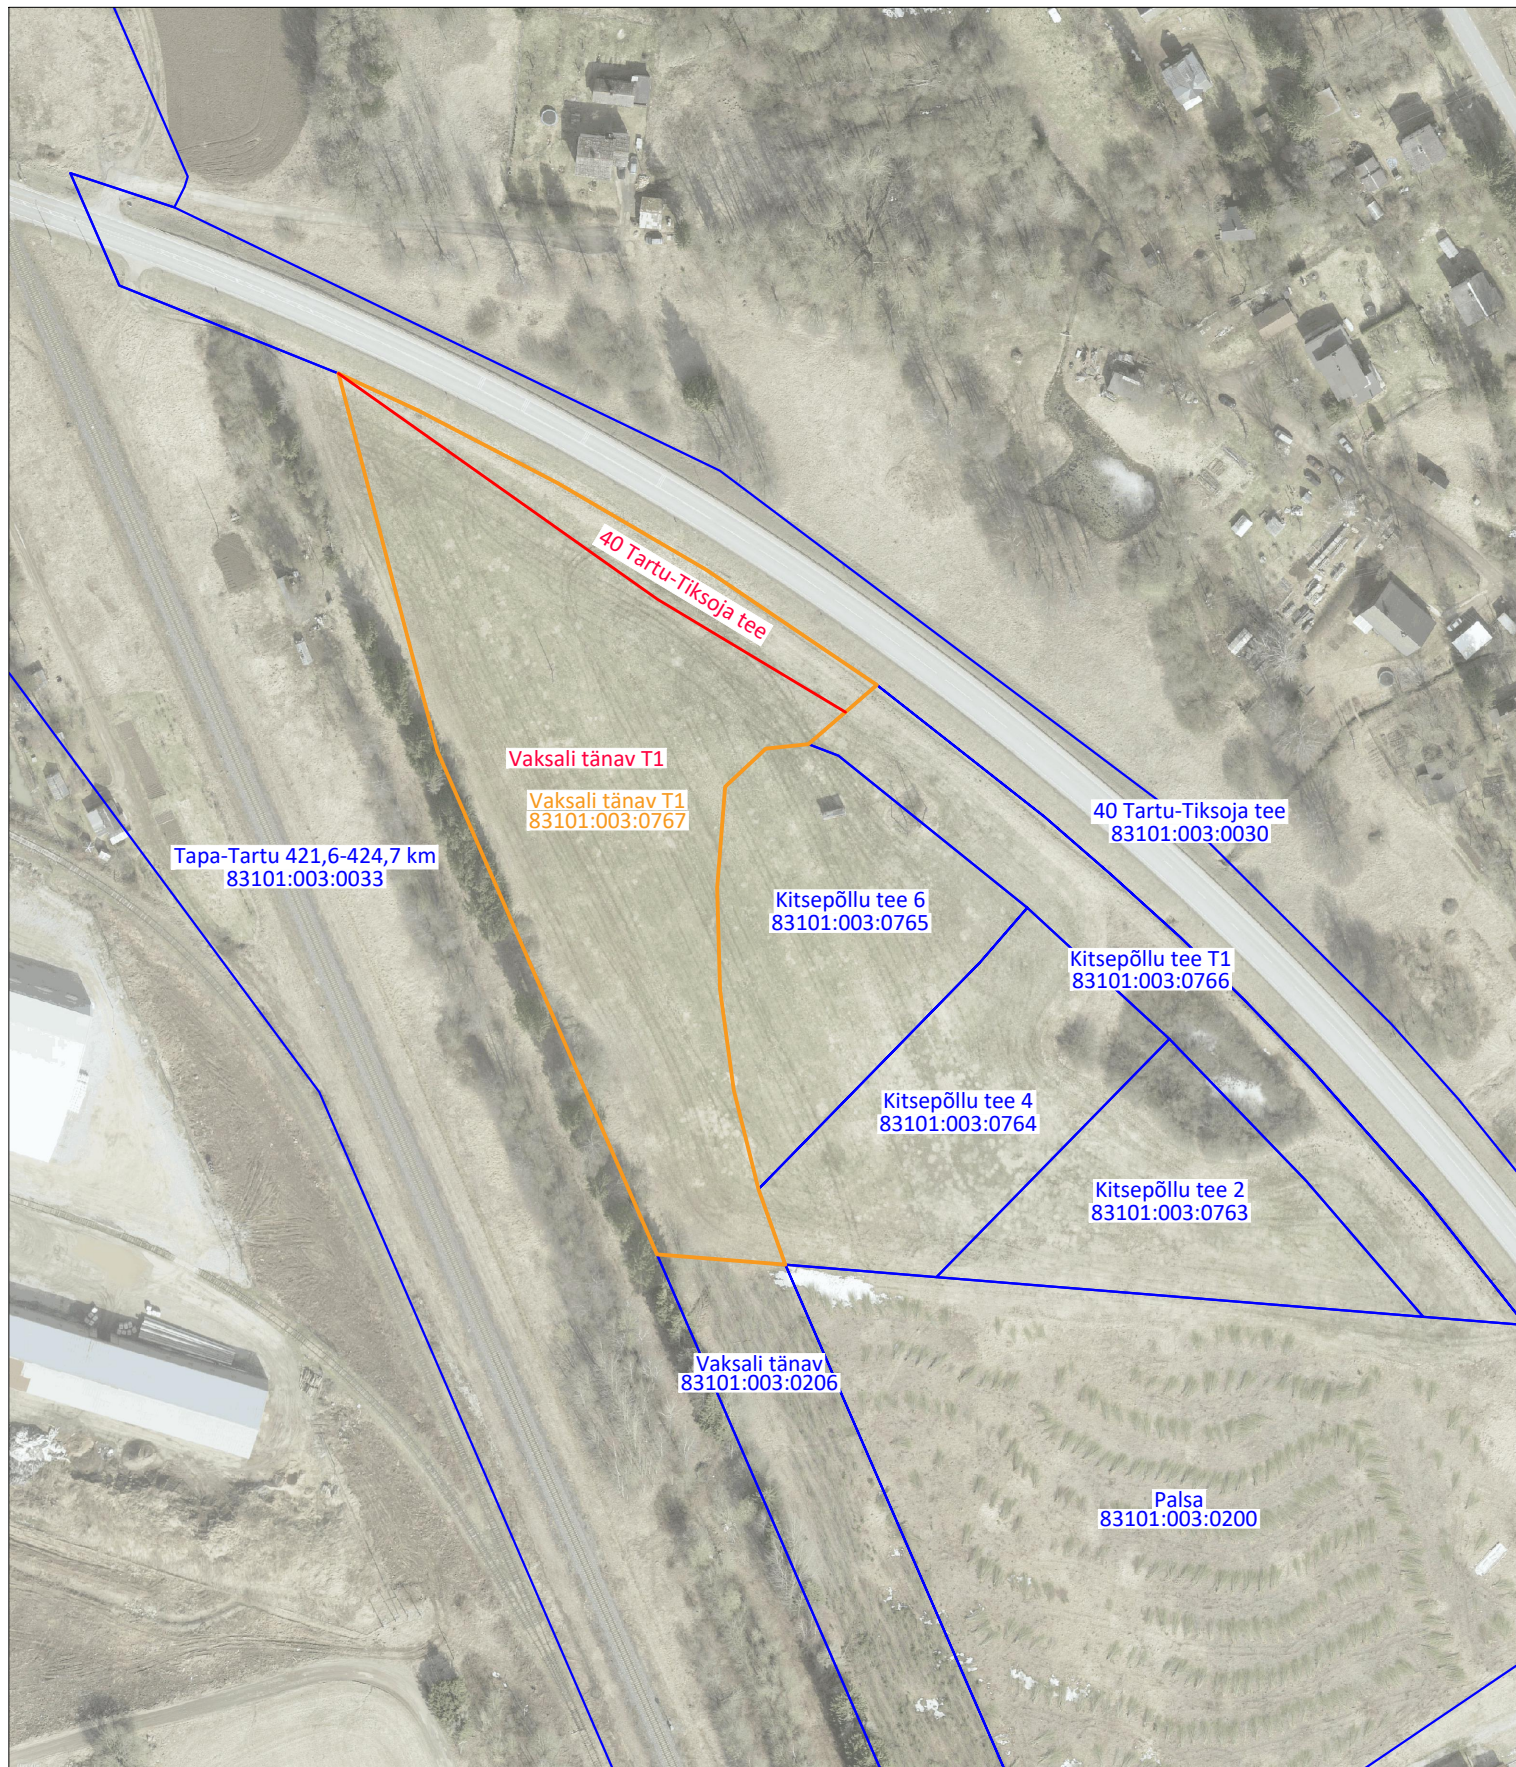

Maakorralduskava
Tartu maakond, Tartu linn, Tähtvere küla
Vaksali tänav T1 (83101:003:0767)
katastriüksuse jagamine

- maakorralduskavaga hõlmatud katastriüksus
- katastriüksuse jagamispää
- naaberkatastriüksused